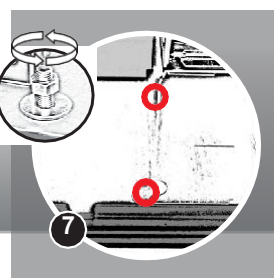

Fechadura electrónica de segurança com abertura retardada (opcionais)